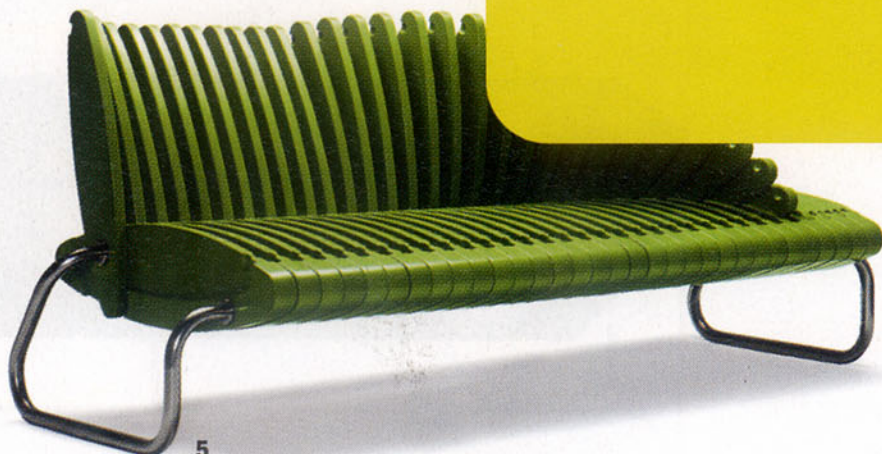

1

2

**1 MDF**

tavolo cablato/*cabled table*  
Desk, design Francesco  
Bertoni e Bruno Fattorini,  
pad. 4/III

**2 Kristalia**

seduta/*chair* Face,  
design Luca Nichetto,  
pad. 2/III

**3 Molteni&C**

tavolini/*occasional tables*  
Domino, design Nicola  
Gallizia, pad. 4/IV

**4 Liv'it**

seduta/*chair* Misfit,  
design Marc Krusin,  
pad. 20/I

**5 SturmUndPlastic**

panca-sofà/*sofa bench*  
Double Up, The Design  
Laboratory, pad. 13/I

3

4

5