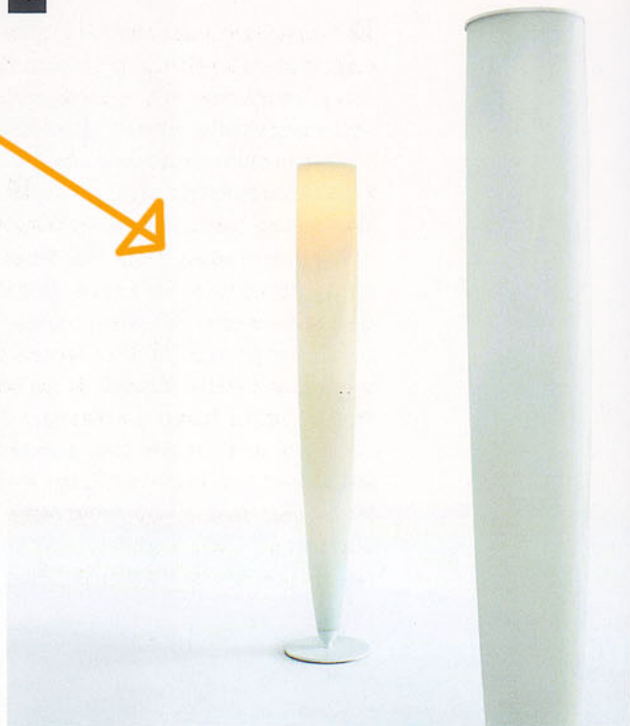

1 Planets, il globo trasparente integra un diffusore opalescente in equilibrio su tre sfere di metacrilato colorato. Design Rolando Borsato per Valenti. ■ Planets, transparent globe incorporating an opal diffuser balanced on three spheres of coloured methacrylate. Designed by Rolando Borsato for Valenti. **2** Vertigo, un foglio di alluminio piegato su se stesso finito a specchio forma questa lampada dalle forti suggestioni luminose, design Marco Acerbis per Candle. ■ Vertigo, a folded, mirror-finished aluminium sheet is the main feature of this highly suggestive lamp designed by Marco Acerbis for Candle. **3** Talana, lampada da terra con cornice in alluminio e griglia formata da tubolari cromati con alogene a bassa tensione, Villa Tosca Design per Lumen Center Italia. ■ Talana, floor lamp with aluminium frame, chromium-plated tubular metal grill and low voltage halogens, Villa Tosca Design for Lumen Center Italia. **4** Cocoon, lampada da terra con diffusore affusolato in vetro soffiato satinato, bianco struttura in acciaio verniciato bianco, Bartoli Design per Kristalia. ■ Cocoon, floor lamp with tapered diffuser in blown satin-finish glass, structure in white painted steel, Bartoli Design for Kristalia. **5** Boletus, lampada da tavolo con struttura metallica satinata e diffusore in vetro opale, design Jorge Pensi per B. Lux Group. ■ Boletus, table lamp with satin-finish metal frame and opal glass diffuser, designed by Jorge Pensi for B. Lux Group.

4

5