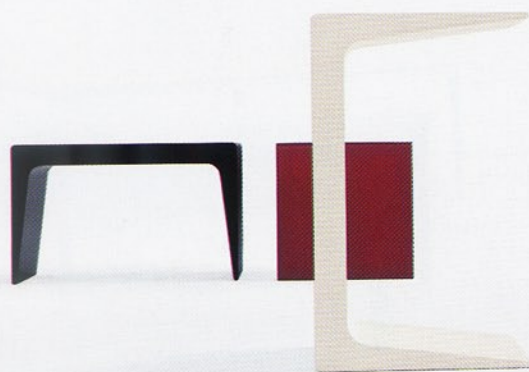

DOSSIER mesas de centro y auxiliares

LEMA

La mesita Duplo se realiza con estructura en metal cromado brillo y sobre lacado blanco, se edita en dos medidas y se encuentra a la venta a partir de 350 €.

KRISTALIA

Cu es una mesita de doble uso, puesto que sirve igual como plano de apoyo que como banqueta auxiliar. Versátil y funcional, la colección está disponible en color blanco, rojo o negro y es un diseño de Monica Grafeo.

PRESOTTO ITALIA

La colección Eolo es ligera gracias a una discreta estructura cromada y a su elegante plano en cristal reflectante. La serie esta disponible en dos medidas de altura y anchura.

FORMER

Pinuccio Borgonovo ha diseñado la mesita Replay Led, una original serie que utiliza el aluminio y el cristal en su realización, aportando elementos de gran funcionalidad y elegancia.