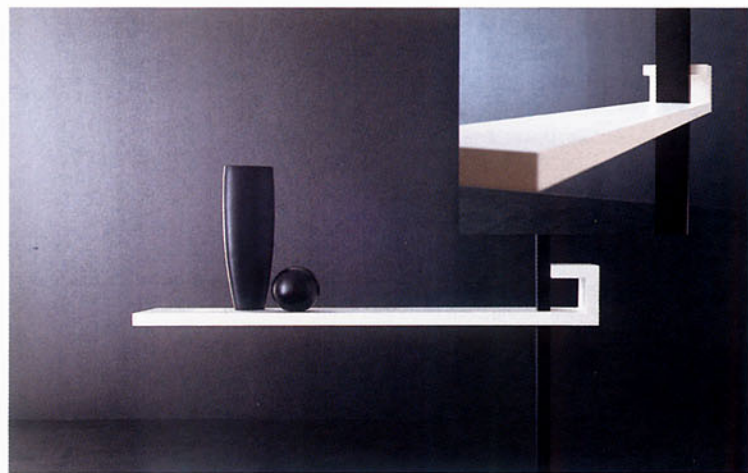

LAGO Statica

design Daniele Lago

Lago Arredamenti
tel. 0495994299
lago@lago.it
www.lago.it
WWTS
Ul. Novoslobodskaia 24/1
127994 Moscow
tel. +7/095-7896871
fax +7/095-7896872
info@wwts.ru