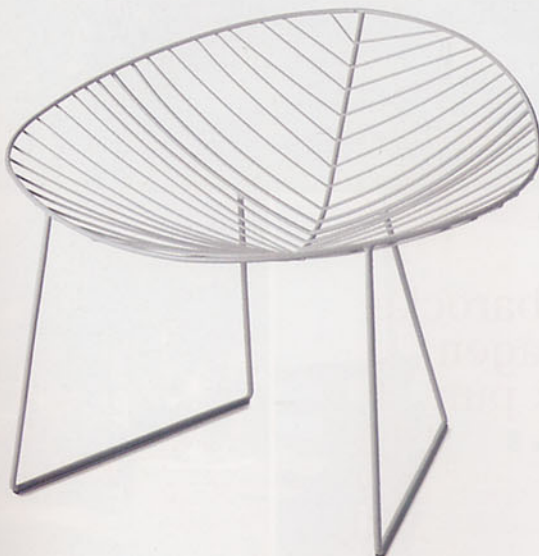

DAS GLASHAUS

HARTLEY BOTANIC

ERLESENE ENGLISCHE
GEWÄCHSHÄUSER

Tel: 04102 / 61429

Das Glashaus, C.Busch, An Der Eilshorst 15 - 22927 Großhansdorf.
Fax: 04102 / 62429.

5

6

7