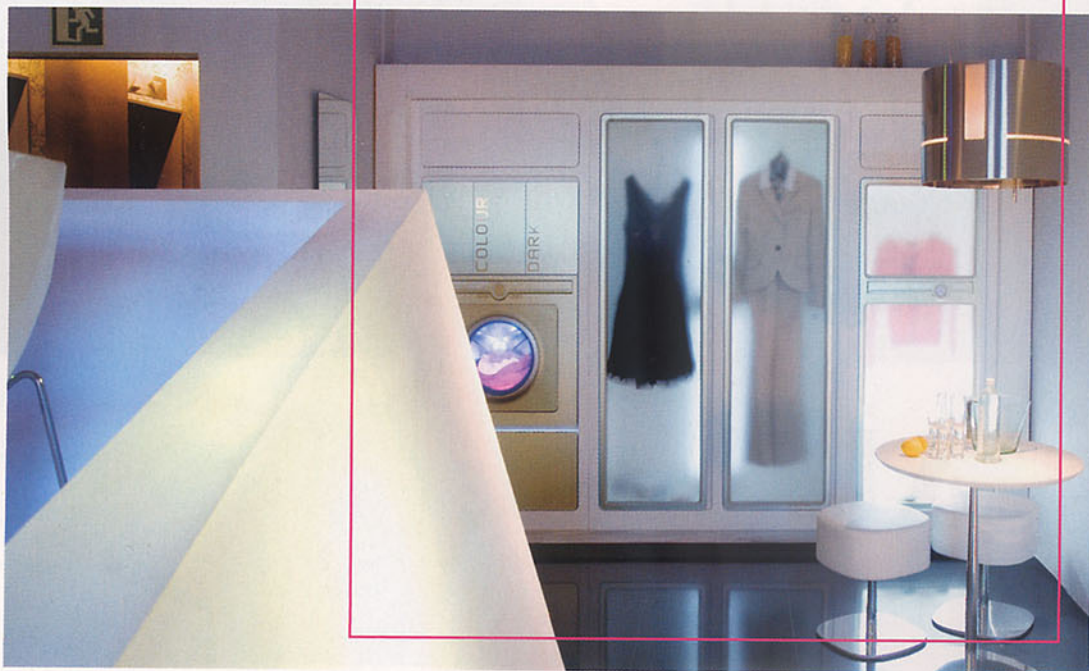

DIZZY

Dizzy es una silla elegante y cómoda que ofrece el máximo nivel de resistencia y duración y que resulta apropiada para todos los ambientes. La serie se distingue por su ligereza y por la elasticidad de su revestimiento. Es un diseño de Ruggero Magrini y Bluezone para la firma **Kristalia**.

IN.HOME: ELECTRODOMÉSTICOS INTELIGENTES

Whirlpool ha presentado en Casa Decor, In.Home, un proyecto de investigación de los espacios domésticos en relación con las personas que revoluciona la forma de diseñar la casa. El proyecto es el resultado de un año de investigación de los distintos ambientes de la casa y de las múltiples necesidades de las personas que la habitan. El resultado de la investigación es un nuevo concepto de **Sexto Sentido** que permite a los electrodomésticos adaptarse a los cambios de situaciones y estados de ánimo en los distintos momentos del día. Entre otros ingeniosos electrodomésticos se ha podido ver el innovador panel de lavado, secado y organizador para la ropa, la mesa con placa enfriadora o calentadora de vajilla o la lámpara de suspensión con extractor de humos incorporado, realizada en colaboración con Artemide.

SIMPLE

Sutileza y sencillez es el resultado de la última versión del programa de mobiliario Simple en lacado blanco. La serie pertenece a la colección Work in progress, diseño de Ludovica y Roberto Palomba, y sigue los esquemas iniciales de sistema componible y funcional para el baño contemporáneo. Es de **Flaminia**.