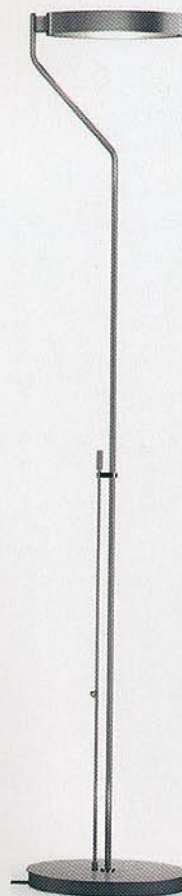

LA CASA ABIERTA EN DOMUS 07

Domus Mediterránea, proyecto promovido por la Federación Española de Empresarios e Industriales del Mueble, Federmueble, cumple este año su quinta edición apostando por el concepto de "casa abierta" como hilo conductor de las piezas de mobiliario que verán la luz, gracias al trabajo conjunto de diseñadores y empresarios. Domus Mediterránea es un proyecto que pretende, por un lado incorporar el diseño en la carta de productos de las empresas e introducirlo en la estrategia empresarial, y por otro, integrar a los nuevos diseñadores al mercado laboral, potenciando la cantera de futuros profesionales. Los rápidos cambios sociales y su influencia en la forma de vivir la casa, han cambiado la manera de entender los espacios tradicionales en la vivienda. En este escenario de cambios, Domus Mediterránea 07 facilita la conexión entre tendencia y desarrollo práctico, entre diseño y producción, dando lugar a piezas de mobiliario y elementos de decoración adaptados a los nuevos estilos de vida, que serán presentados en la nueva edición de Habitat Valencia Forward. Más información en www.federmueble.org

VENEZIA

La elegancia de la lámpara Venezia se hace más patente en el modelo de pie. En éste, la góndola metálica que hace a la vez de pantalla, se eleva sobre un cilindro largo y delgado que resalta su esbeltez. Una lámpara de intensidad regulable, perfecta para iluminar una habitación, puesto que la luz sale proyectada a través de su original reflector. Creada por Leonardo Marelli para **Estiluz**, se encuentra disponible por un precio aproximado de 419 €.

SISTEMA REVOLUTION

Sistema Revolution es una nueva expresión del concepto mueble-contenedor para el cuarto de baño, donde ninguno de los dos se impone sobre el otro, sino que ambos son protagonistas del proyecto en su conjunto. El lavabo se realiza en gres y es novedad de **Sicartt**.