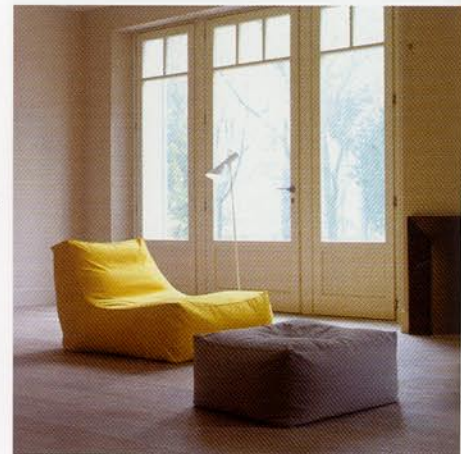

Entspannung (er)leben

»Zoe« kommt aus dem Griechischen und bedeutet »Das Leben«. Dass die jugendlichen, von den Designern Lievore Altherr Molina entworfenen Loungesessel genau diesen Namen tragen, ist kein Zufall. Mit ihren warmweichen Sitzflächen, die schwingvoll in die sanft federnde Rückenlehne übergehen, laden die Sessel ein, sich fallen zu lassen und Zoe – eben das Leben – zu genießen. Relax!

□ Verzelloni snc
☎ +39 0521 648-111
www.verzelloni.it