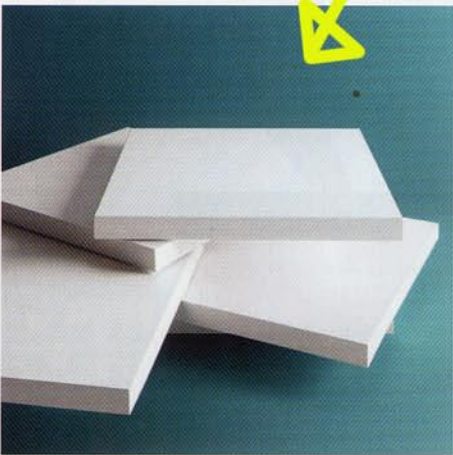

## Gemütliche Spielwiese

Die kubischen Elemente des »Ponton« mit drehbarer Rückenlehne laden zum Experimentieren ein. Die Elemente lassen sich zum Ecksofa zusammenschieben oder die Rückstützen drehen, um eine gemütliche Chaiselongue zu kreieren. Ponton besteht aus 1,5-Sitz- und 3-Sitz-Elementen, zwei Hockern, einem Armkissen, einem Schlummerkissen und zwei Lendenkissen. Die Rückenleihen sind in zwei Positionen verstellbar.

## Rotierender Wechsel

»Rotor« ist ein Beistelltisch, der dank seiner beweglichen Flächen seine Form verändert. Die obere und die untere Platte sind fix, während die drei mittleren Platten um 360° gedreht werden können und so eine Vielzahl von Ablagemöglichkeiten bieten. Vollständig geschlossen hat Rotor die Maße 63 x 63 cm. Der Tisch ist in verschiedenen Farben und Ausführungen (Laminat, edle Hölzer, glänzende Lackierungen) erhältlich.

## Kurt und gut

Das neue »Two-in-One«-Sofa »Kurt« überzeugt mit starken Linien und noch stärkeren Funktionen. Offen, mit der markanten Rückenlehne in Ausgangsposition, zeigt Kurt viel Ruhe-Potenzial und Sitzvermögen, denn die angeschrägte Sitzfläche erlaubt eine bequeme, zurückgelehnte Haltung. Schließt man das Sofa, entsteht im Handumdrehen ein Daybed für das kreative Nickerchen zwischendurch oder als Gästebett.