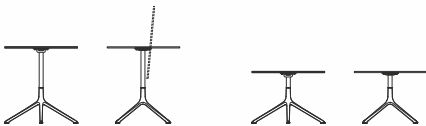

Tables—Low tables

Elephant table

Tables—Low tables

Elephant table

Tables—Low tables

Bistro table - Low table

Ø 69 H 76-50-38 cm
 Ø 27¹/₈" H 29⁷/₈-19⁵/₈-15"

Ø 89 H 76-50-38 cm
 Ø 35" H 29⁷/₈-19⁵/₈-15"

L 69 P 69 H 76-50-38 cm
 W 27¹/₈" D 27¹/₈" H 29⁷/₈-19⁵/₈-15"

L 89 P 89 H 76-50-38 cm
 W 35" D 35" H 29⁷/₈-19⁵/₈-15"

Ø 79 H 76-50-38 cm
 Ø 31¹/₈" H 29⁷/₈-19⁵/₈-15"

L 79 P 79 H 76-50-38 cm
 W 31¹/₈" D 31¹/₈" H 29⁷/₈-19⁵/₈-15"

Bistro table - Low table (double base)

L 100 P 59 H 76-50-38 cm
 W 39³/₈" D 23²/₈" H 29⁷/₈-19⁵/₈-15"

L 150 P 69 H 76-50-38 cm
 W 59" D 27¹/₈" H 29⁷/₈-19⁵/₈-15"

L 120 P 59 H 76-50-38 cm
 W 47²/₈" D 23²/₈" H 29⁷/₈-19⁵/₈-15"

DE Die Familie der Sessel Elephant mit ihrem charakteristischen, an den Rücken eines Elefanten erinnernden Aufbau wird durch ein neues Element bereichert: den Beistelltisch Bistrot. Er entsteht aus dem drehbaren Ständer aus lackiertem Aluguss und trägt eine dünne runde Platte. Eine Idee, die sich bis zu einer Version mit doppeltem Untergestell und rechteckiger Platte weiterentwickelt. Die vielseitigen Tische Elephant sind mit Platten in verschiedenen Farben und in fixer oder klappbarer Version lieferbar, um den unterschiedlichsten Anforderungen und Situationen gerecht zu werden: vom privatem Heim bis hin zum Büro oder zur Contract-Branche.