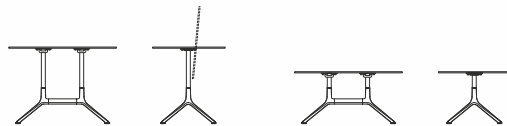

Tables—Low tables

Elephant table

Tables—Low tables

Elephant table

Tables—Low tables

Bistro table - Low table

Ø 69 H 76-50-38 cm
 Ø 27¹/₈" H 29⁷/₈-19⁵/₈-15"

Ø 89 H 76-50-38 cm
 Ø 35" H 29⁷/₈-19⁵/₈-15"

L 69 P 69 H 76-50-38 cm
 W 27¹/₈" D 27¹/₈" H 29⁷/₈-19⁵/₈-15"

L 89 P 89 H 76-50-38 cm
 W 35" D 35" H 29⁷/₈-19⁵/₈-15"

Ø 79 H 76-50-38 cm
 Ø 31¹/₈" H 29⁷/₈-19⁵/₈-15"

L 79 P 79 H 76-50-38 cm
 W 31¹/₈" D 31¹/₈" H 29⁷/₈-19⁵/₈-15"

Bistro table - Low table (double base)

L 100 P 59 H 76-50-38 cm
 W 39³/₈" D 23²/₈" H 29⁷/₈-19⁵/₈-15"

L 150 P 69 H 76-50-38 cm
 W 59" D 27¹/₈" H 29⁷/₈-19⁵/₈-15"

L 120 P 59 H 76-50-38 cm
 W 47²/₈" D 23²/₈" H 29⁷/₈-19⁵/₈-15"

L 200 P 79 H 76-50-38 cm
 W 78⁶/₈" D 31¹/₈" H 29⁷/₈-19⁵/₈-15"

Elephant table

Neuland

Casper rain cover p. 196

IT La famiglia delle poltroncine Elephant, con la loro caratteristica scocca ispirata alla schiena di un elefante, si arricchisce di un nuovo elemento: il tavolino bistrot. Nato dalla base a trespolo della versione girevole, in alluminio pressofuso verniciato, sostiene un sottile piano rotondo. Un'idea che si amplia fino a comprendere anche una versione con doppia base e piano rettangolare. I versatili tavoli Elephant sono disponibili con piani in diversi colori, possono essere fissi o pieghevoli, per le più diverse esigenze e situazioni: dalla casa, all'ufficio o per il mondo del contract.